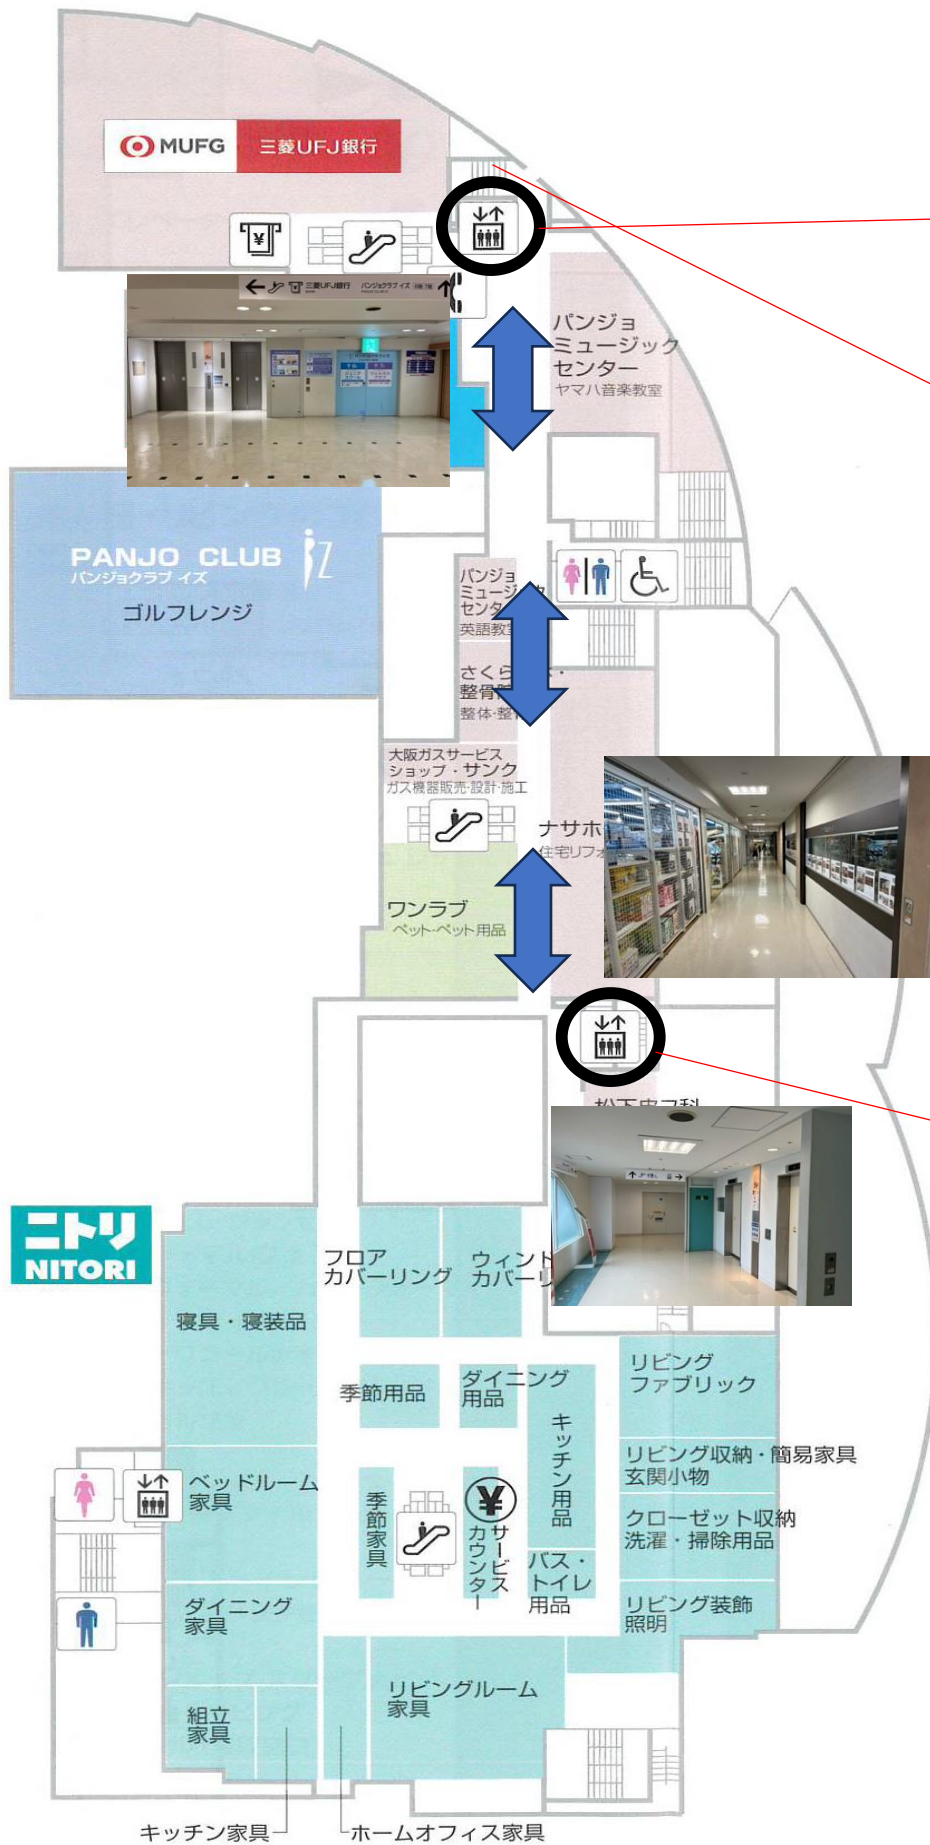

会員様各位

8月22日(火) 入退場口のご案内

8月22日(火)はショッピングセンターパンジヨが休業日と
なっております。

パンジヨクラブイズにつきましては、通常営業となります。

外部からの入退場口がイレギュラー対応となりますので、
ご確認頂きますようお願い申し上げます。

3階につきましては、メガネの愛眼横のみ入退場可能。

4階につきましては、入場不可となっております。

ご不便をおかけしますが宜しくお願い致します。

パンジヨクラブイズ

2階案内図

➡ : 入館後エレベーターまでの流れです

閉鎖

2階から3階には移動できません。

閉鎖

閉鎖

※第3駐車場をご利用の方は
こちらのエスカレーターを
降りて、エレベーターまでご移動下さい

5階案内図

↔ : イズ直通エレベーターまでの流れです

エレベーター
使用できます
8:45~22:30
2.3.5.6.7階停止

階段
使用できます
10:00~22:30
5.6.7階

エレベーター
使用できます
8:45~22:30
2.5階停止
※第3駐車場をご利用
の方は、こちらを
ご使用下さい

5階から4階には移動できません。